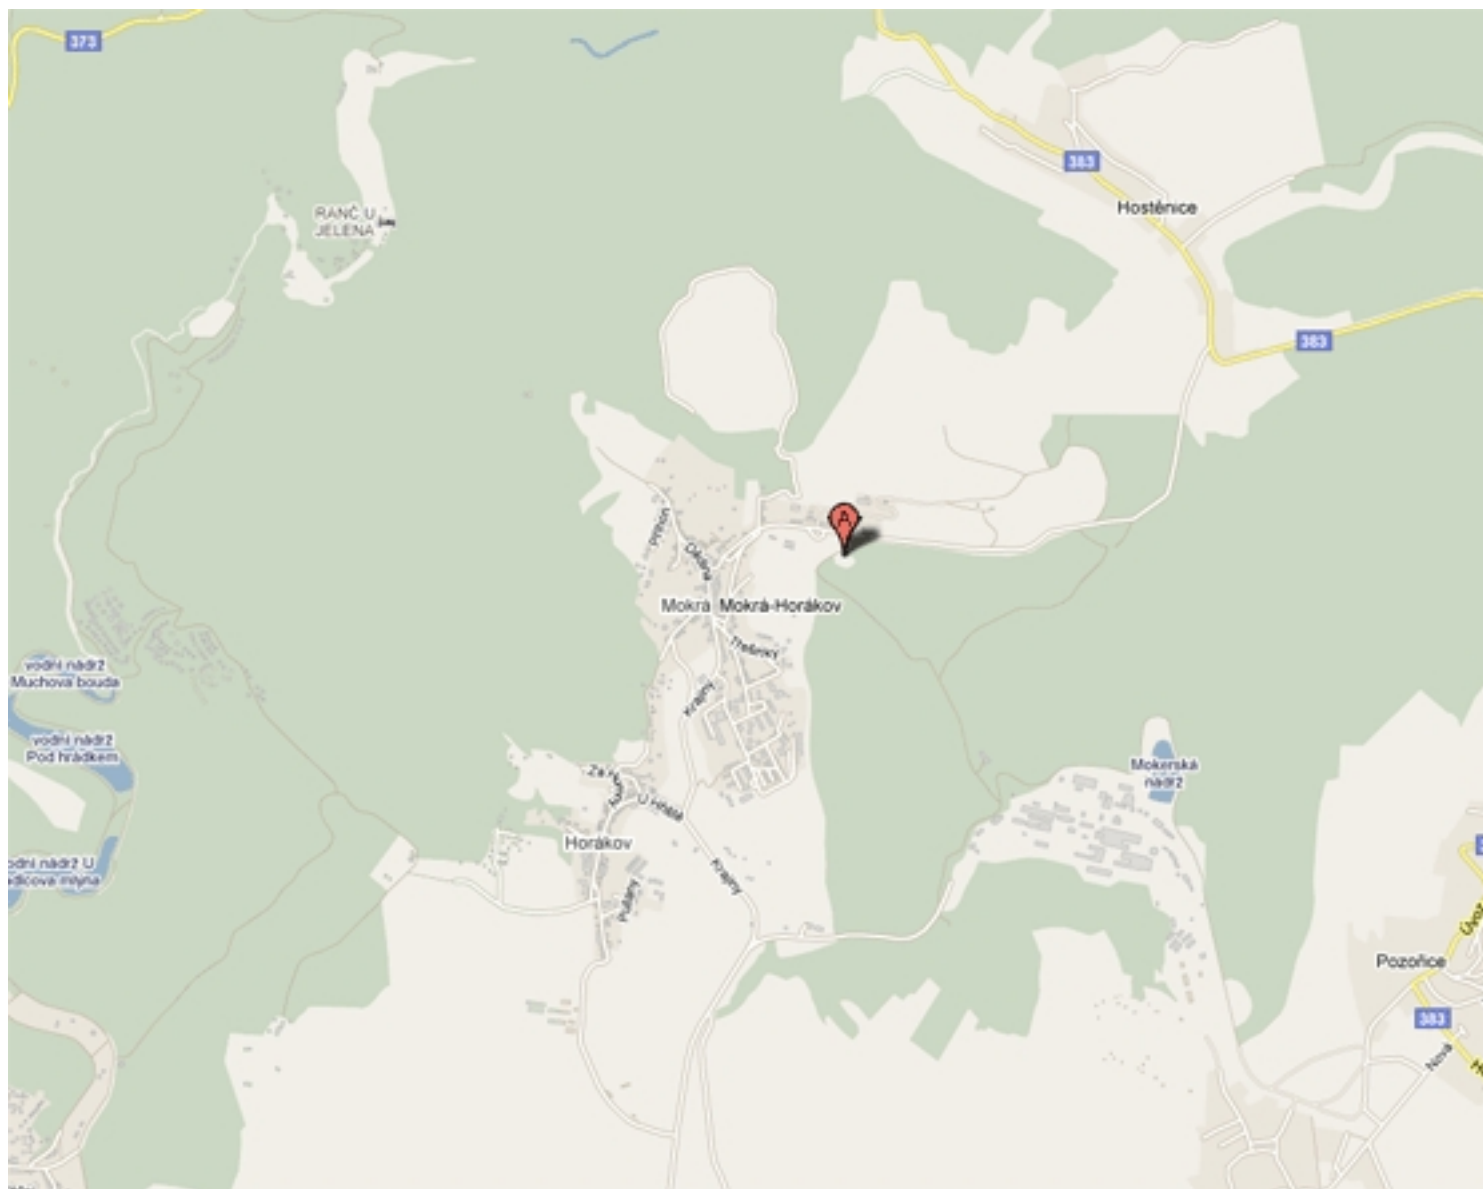

## Mapy střelnice, GPS

Napsal uživatel Administrator

Středa, 13 Červenec 2011 11:56 - Aktualizováno Neděle, 17 Červenec 2011 06:06

---

GSM: +49° 13' 29.99", +16° 45' 31.65"

Mapa střelnice Mokrá (po kliknutí se otevře v Google Maps):